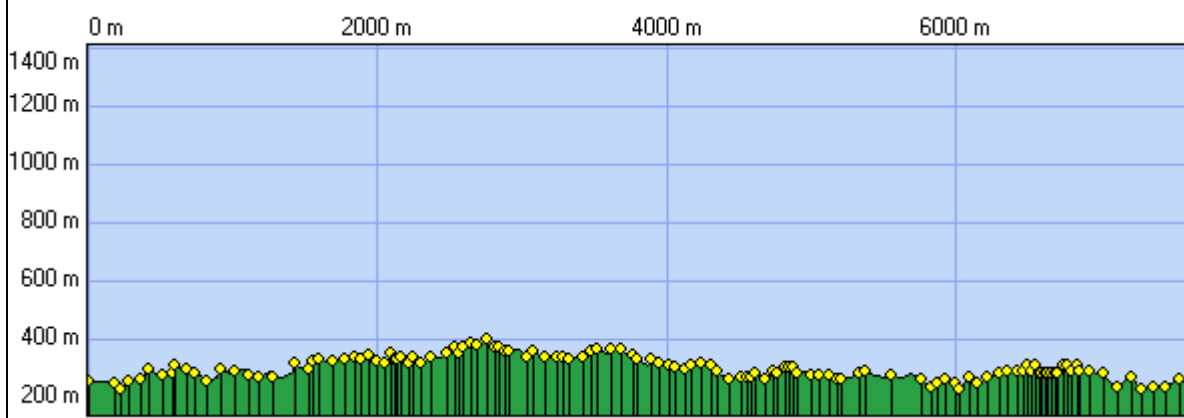

Randonnée

Description

<i>Distance à plat</i>	7611.18 m
<i>Distance réelle</i>	8996.03 m
<i>Altitude minimum</i>	228 m
<i>Altitude maximum</i>	403 m
<i>Dénivelée positive</i>	1277 m
<i>Dénivelée négative</i>	1277 m
<i>Différence d'altitude</i>	0 m