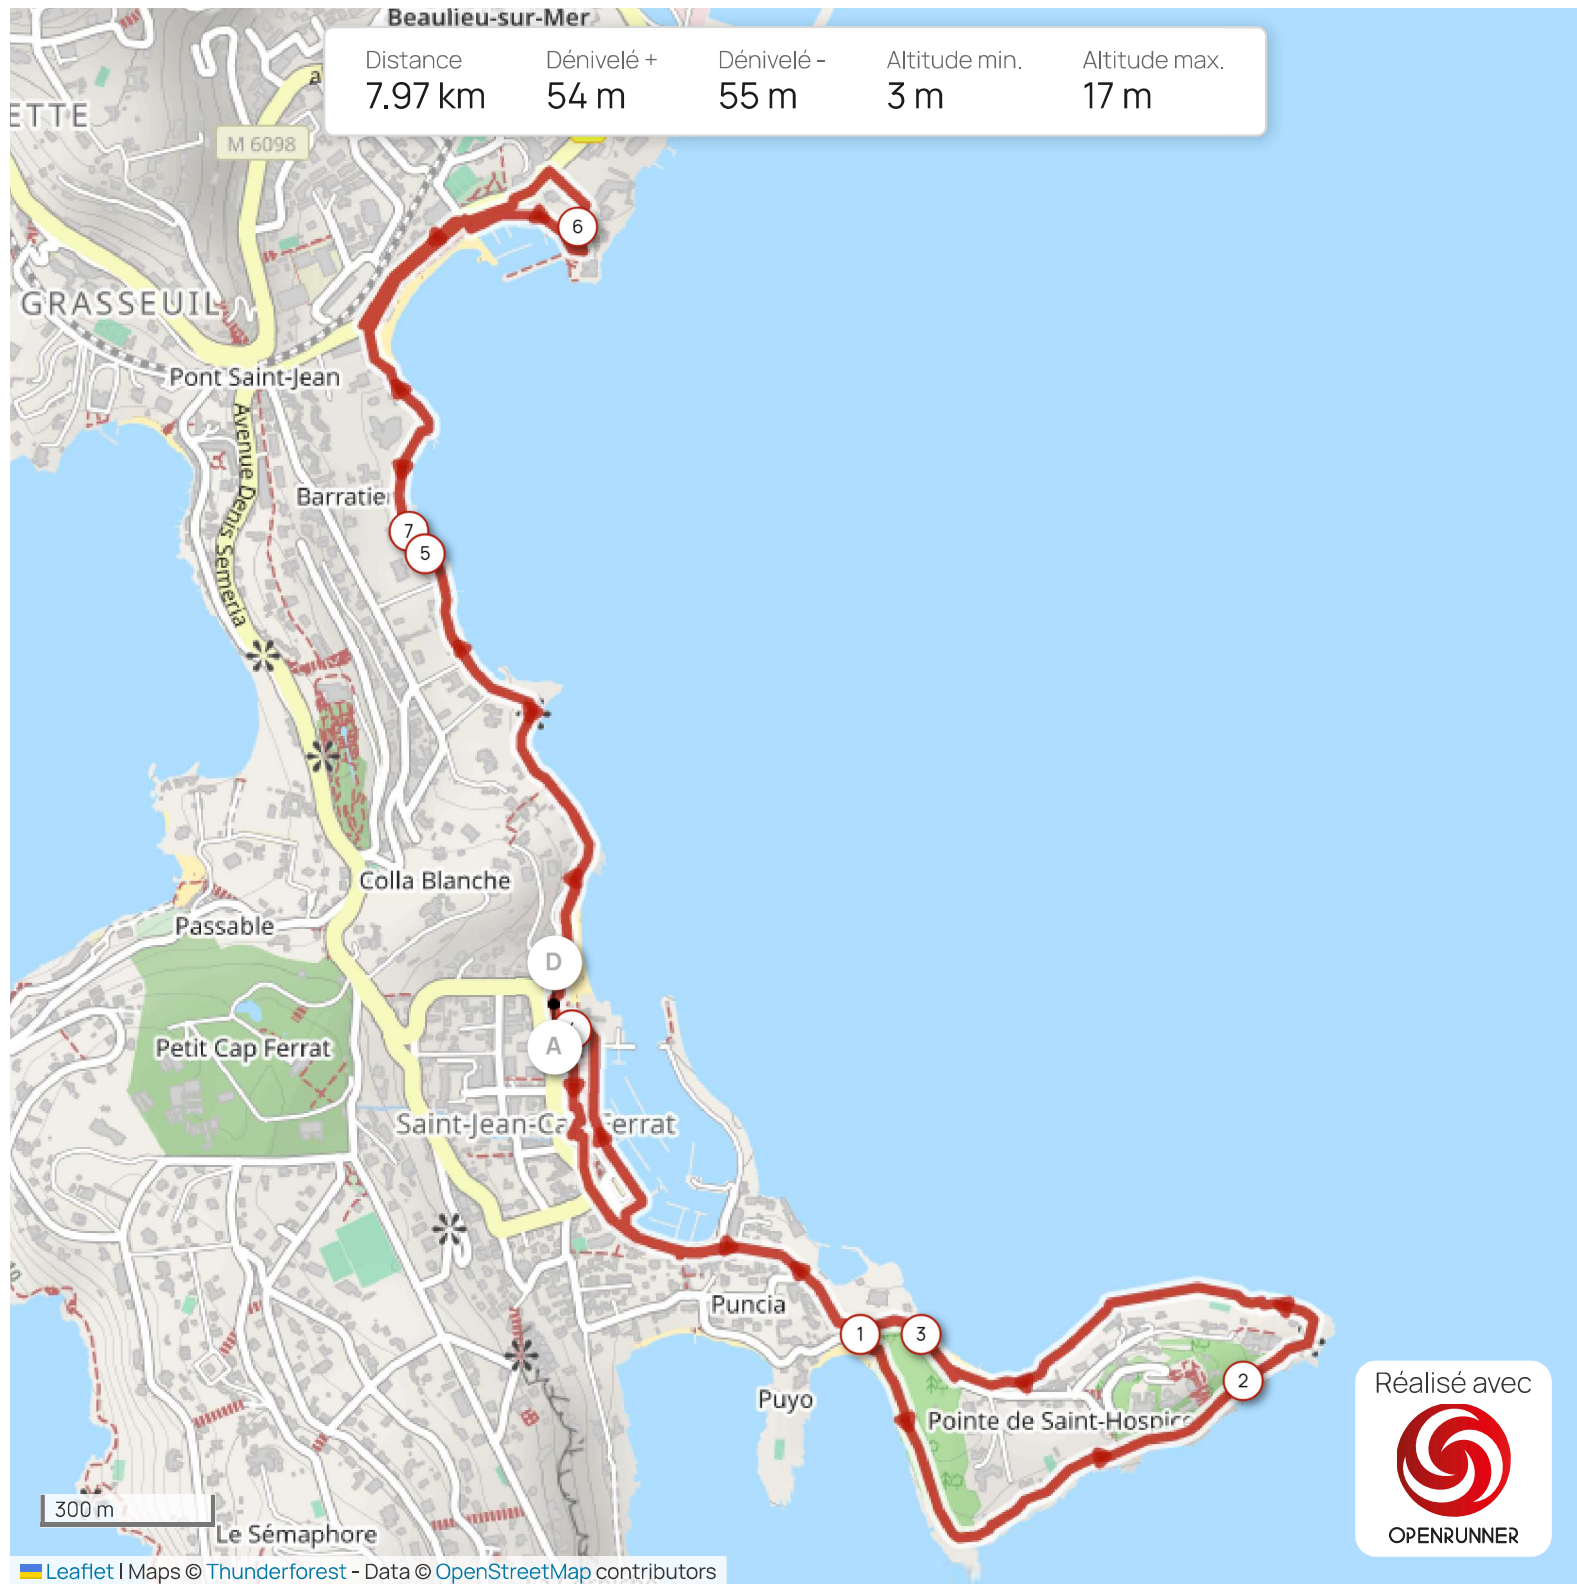

| Distance | Dénivelé + | Dénivelé - | Altitude min. | Altitude max. |
|----------|------------|------------|---------------|---------------|
| 7.97 km | 54 m | 55 m | 3 m | 17 m |

Leaflet | Maps © Thunderforest - Data © OpenStreetMap contributors