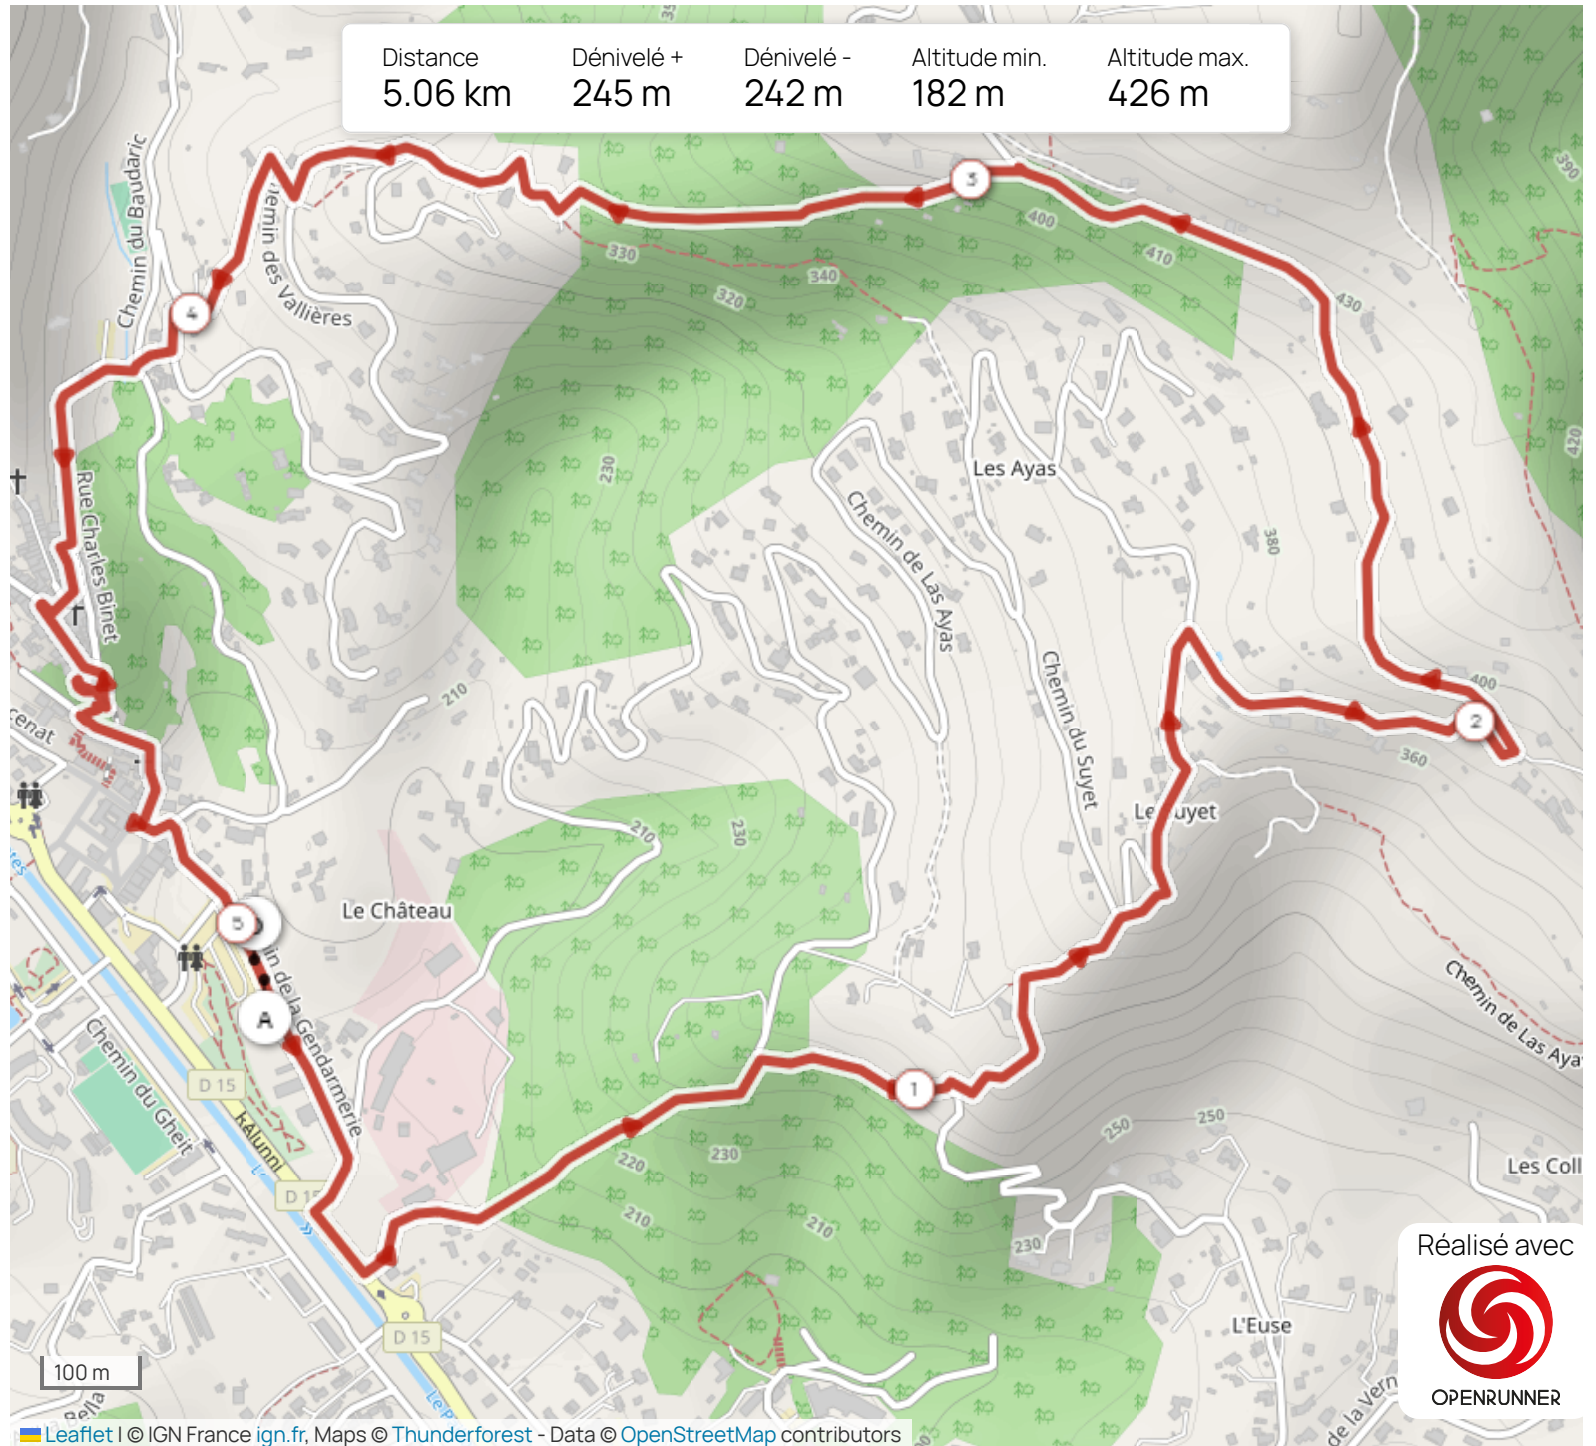

Distance	Dénivelé +	Dénivelé -	Altitude min.	Altitude max.
5.06 km	245 m	242 m	182 m	426 m

Réalisé avec

OPENRUNNER

Leaflet | © IGN France ign.fr, Maps © Thunderforest - Data © OpenStreetMap contributors