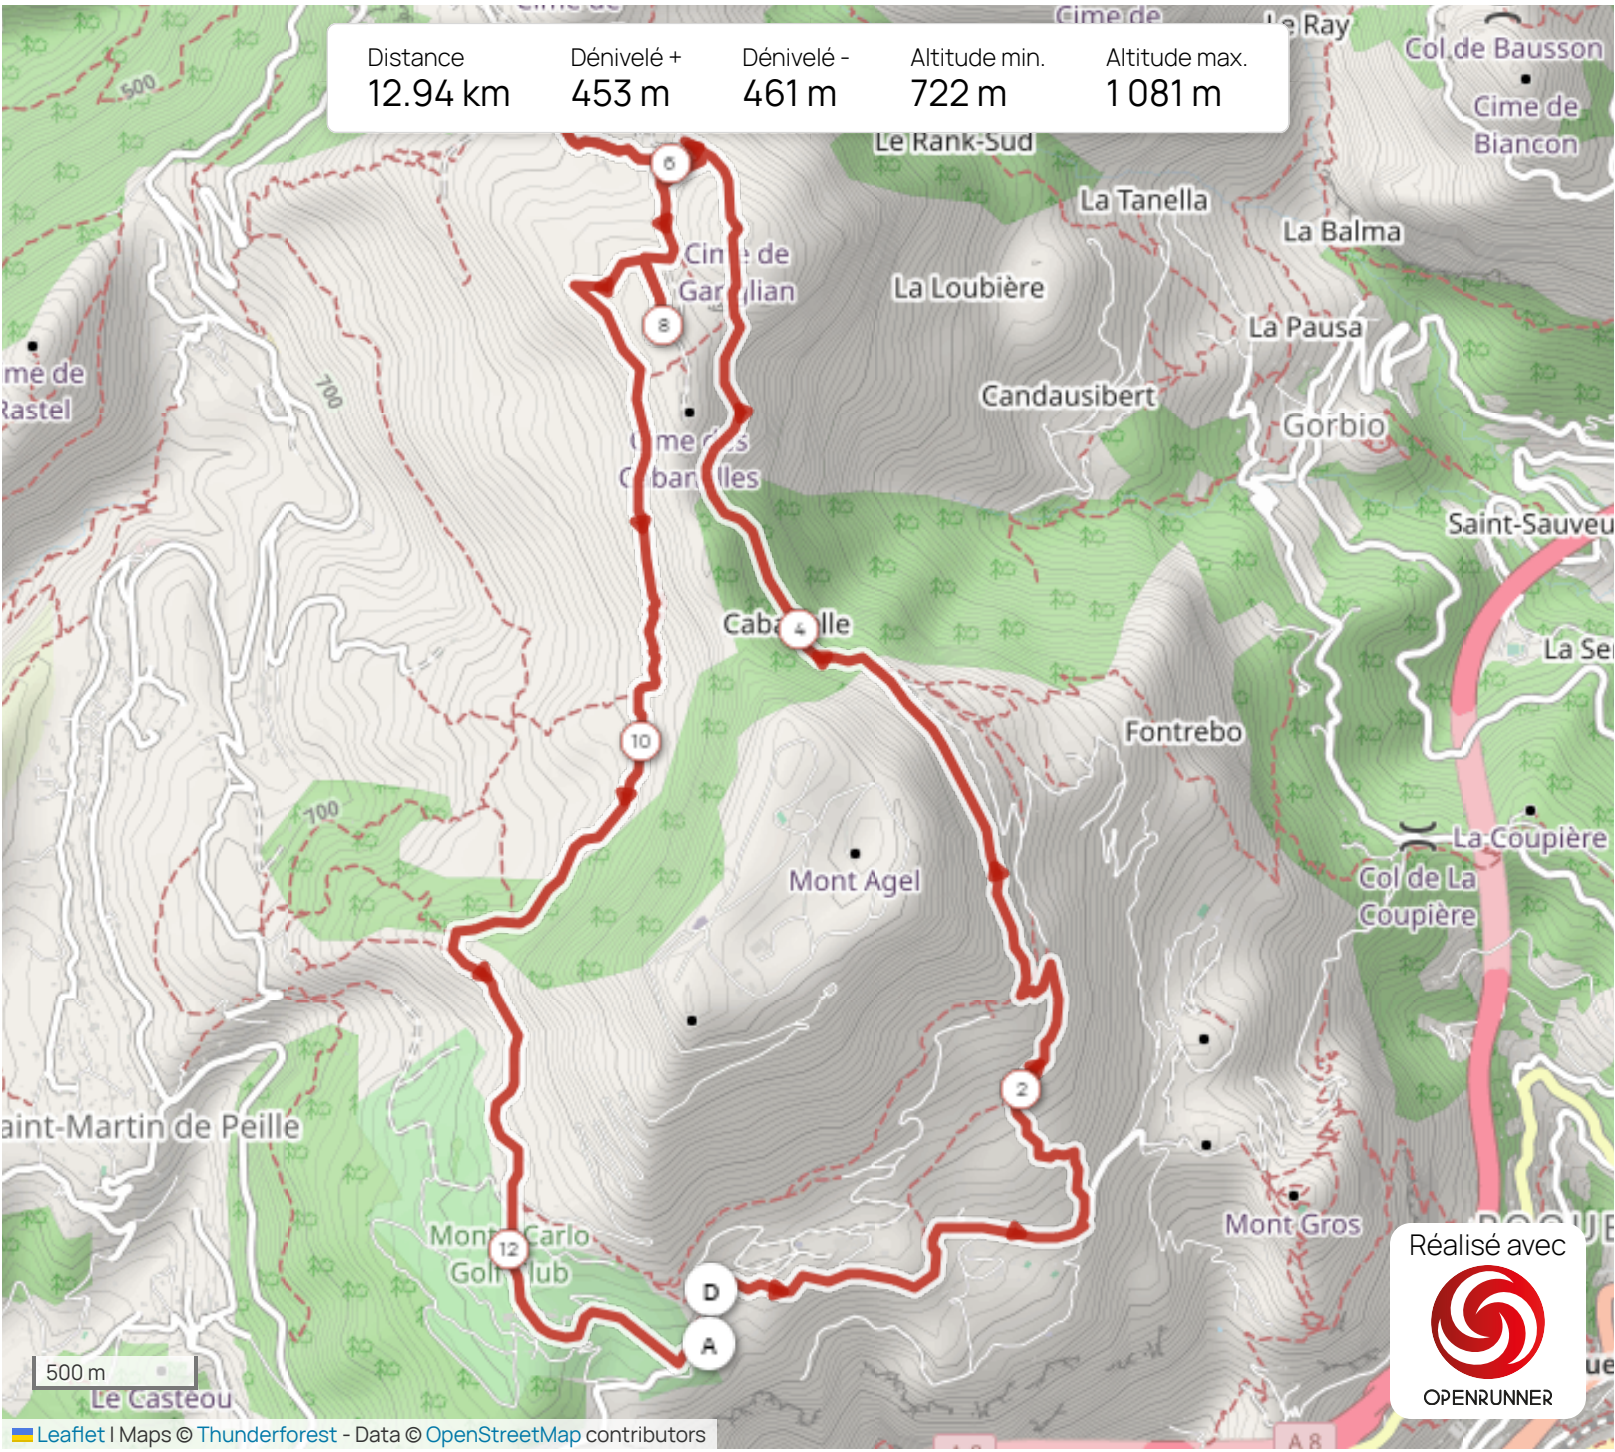

Distance	Dénivelé +	Dénivelé -	Altitude min.	Altitude max.
12.94 km	453 m	461 m	722 m	1 081 m

Leaflet | Maps © Thunderforest - Data © OpenStreetMap contributors